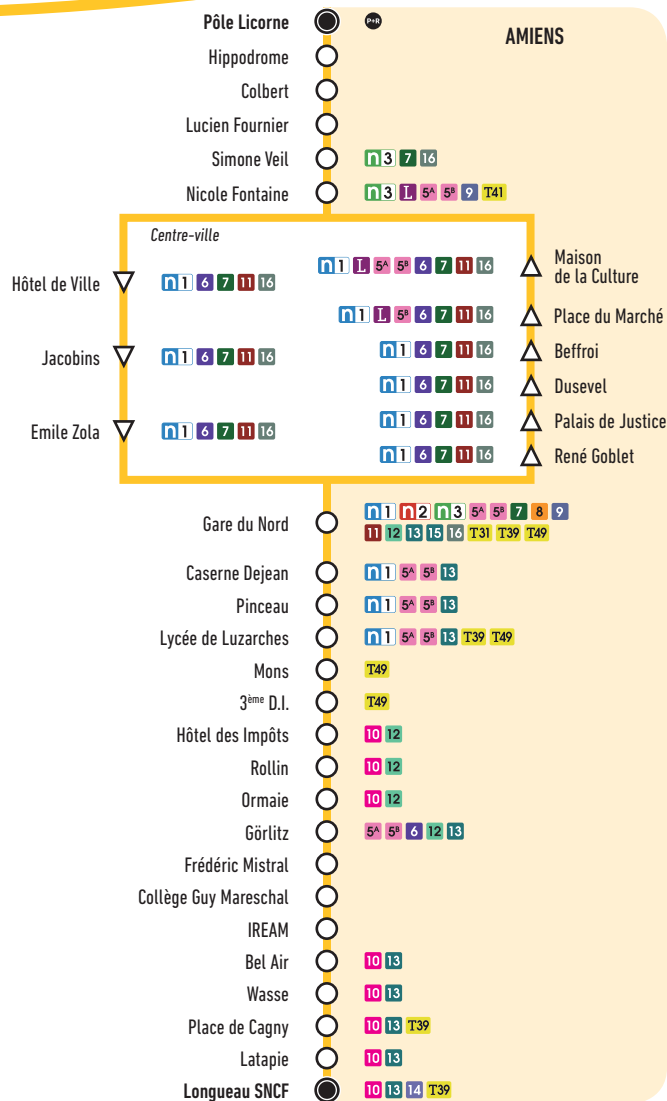

Présentation de la ligne

La Nemo 4 relie les trois principales gares de la Métropole : **Gare Saint Roch, Gare du Nord, Gare de Longueau**. Elle dessert également **Mégacité**, pratique pour se rendre aux événements **culturels et sportifs** de l'agglomération !

Le saviez-vous ?

• Deux arrêts changent de nom :

- l'arrêt « Gare St Roch » devient « Simone Veil »
- l'arrêt « Branly » devient « Nicole Fontaine »